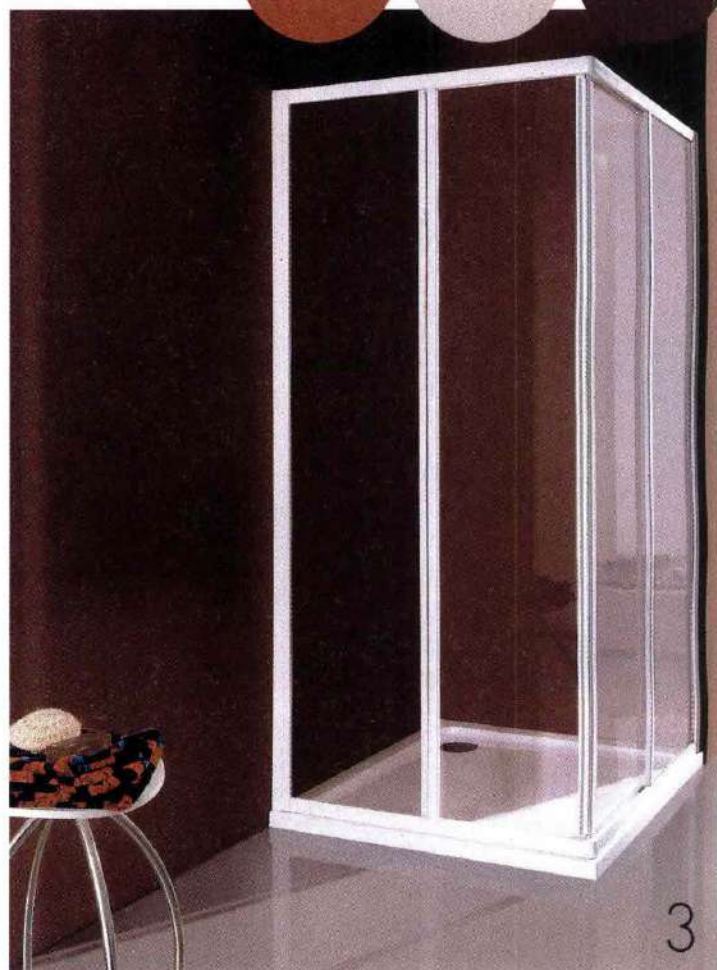

TENDE E SCHERMATURE
PER RISPARMIARE ENERGIA

CAPPE CHE PURIFICANO

CUCINE PER SPAZI ALL'APERTO

SUPERFICI VERDI IN&OUT
NEL SEGNO DELLA SOSTENIBILITÀ

CHE COSA C'È DI NUOVO?

CON LA DOCCIA

Se dentro il box l'attenzione principale è mirata a **sicurezza di utilizzo e praticità**, esternamente si può giocare con elementi più decorativi, declinati come **segni grafici** o **mini architetture** autoportanti

LE TINTE TERROSE SCALDANO
GLI ELEMENTI DI METALLO

1

2

3

4

5

1. Della coll. Matrix di Disenia (www.disenia.it) il gancio per il vetro doccia è in alluminio, disponibile anche bianco, nero e nei diversi colori laccati con finitura lucida o opaca. Costa da 31 euro. **2.** Scaldasalviette e scaldia accappatoio, Equilibrio di Cea (www.ceadesign.it), elettrico a basso voltaggio, è composto da elementi installabili in verticale o in orizzontale. Nelle varianti satinato e lucido, è disponibile da 58 e 106 cm. Prezzo da rivenditore. **3.** Il box doccia angolare Ciao di Samo (www.samo.it) ha due ante scorrevoli in vetro temperato (sp. 3 mm) e telaio bianco lucido. Con estensibilità 80-90 cm e apertura 42-56 cm, alto 185 cm costa 518 euro. **4.** Il servomuto Dressholder di Arcom (www.arcombagno.com) ha struttura in metallo con finitura laccata o materica in Rovere. Misura L 35 x P 40 x H 170 cm. Costa da 324 euro + Iva. **5.** Con maniglia e gommini antidrucciolo, lo sgabello in acrilico Ghost di Cipi (www.cipitaly.it) misura L 33 x P 27,5 x H 48 cm. Costa 362,50 euro + Iva.