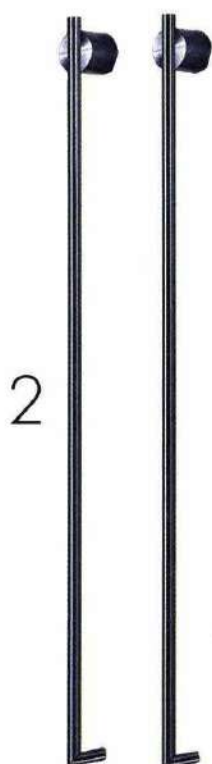

TENDE E SCHERMATURE
PER RISPARMIARE ENERGIA

CAPPE CHE PURIFICANO

CUCINE PER SPAZI ALL'APERTO

SUPERFICI VERDI IN&OUT
NEL SEGNO DELLA SOSTENIBILITÀ

CHE COSA C'È DI NUOVO?

CON LA DOCCIA

Se dentro il box l'attenzione principale è mirata a **sicurezza di utilizzo e praticità**, esternamente si può giocare con elementi più decorativi, declinati come **segni grafici** o **mini architetture** autoportanti

LE TINTE TERROSE SCALDANO
GLI ELEMENTI DI METALLO

1

2

3

4

5

1. Della coll. Matrix di Disenia (www.disenia.it) il gancio per il vetro doccia è in alluminio, disponibile anche bianco, nero e nei diversi colori laccati con finitura lucida o opaca. Costa da 31 euro. **2.** Scaldasalviette e scaldia accappatoio, Equilibrio di Cea (www.ceadesign.it), elettrico a basso voltaggio, è composto da elementi installabili in verticale o in orizzontale. Nelle varianti satinato e lucido, è disponibile da 58 e 106 cm. Prezzo da rivenditore. **3.** Il box doccia angolare Ciao di Samo (www.samo.it) ha due ante scorrevoli in vetro temperato (sp. 3 mm) e telaio bianco lucido. Con estensibilità 80-90 cm e apertura 42-56 cm, alto 185 cm costa 518 euro. **4.** Il servomuto Dressholder di Arcom (www.arcombagno.com) ha struttura in metallo con finitura laccata o materica in Rovere. Misura L 35 x P 40 x H 170 cm. Costa da 324 euro + Iva. **5.** Con maniglia e gommini antidrucciolo, lo sgabello in acrilico Ghost di Cipi (www.cipitaly.it) misura L 33 x P 27,5 x H 48 cm. Costa 362,50 euro + Iva.