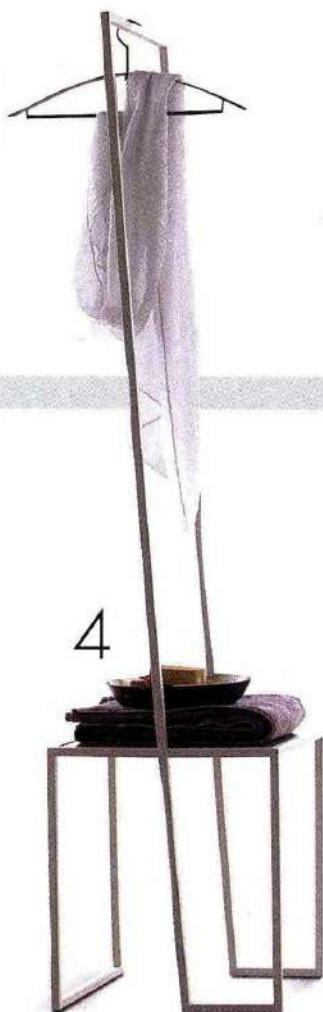

TENDE E SCHERMATURE
PER RISPARMIARE ENERGIA

CAPPE CHE PURIFICANO

CUCINE PER SPAZI ALL'APERTO

SUPERFICI VERDI IN&OUT
NEL SEGNO DELLA SOSTENIBILITÀ

CHE COSA C'È DI NUOVO?

CON LA DOCCIA

Se dentro il box l'attenzione principale è mirata a **sicurezza di utilizzo e praticità**, esternamente si può giocare con elementi più decorativi, declinati come **segni grafici** o **mini architetture** autoportanti

LE TINTE TERROSE SCALDANO
GLI ELEMENTI DI METALLO

1

2

3

4

5

1. Della coll. Matrix di Disenia (www.disenia.it) il gancio per il vetro doccia è in alluminio, disponibile anche bianco, nero e nei diversi colori laccati con finitura lucida o opaca. Costa da 31 euro. **2.** Scaldasalviette e scaldia accappatoio, Equilibrio di Cea (www.ceadesign.it), elettrico a basso voltaggio, è composto da elementi installabili in verticale o in orizzontale. Nelle varianti satinato e lucido, è disponibile da 58 e 106 cm. Prezzo da rivenditore. **3.** Il box doccia angolare Ciao di Samo (www.samo.it) ha due ante scorrevoli in vetro temperato (sp. 3 mm) e telaio bianco lucido. Con estensibilità 80-90 cm e apertura 42-56 cm, alto 185 cm costa 518 euro. **4.** Il servomuto Dressholder di Arcom (www.arcombagno.com) ha struttura in metallo con finitura laccata o materica in Rovere. Misura L 35 x P 40 x H 170 cm. Costa da 324 euro + Iva. **5.** Con maniglia e gommini antidrucciolo, lo sgabello in acrilico Ghost di Cipi (www.cipitaly.it) misura L 33 x P 27,5 x H 48 cm. Costa 362,50 euro + Iva.